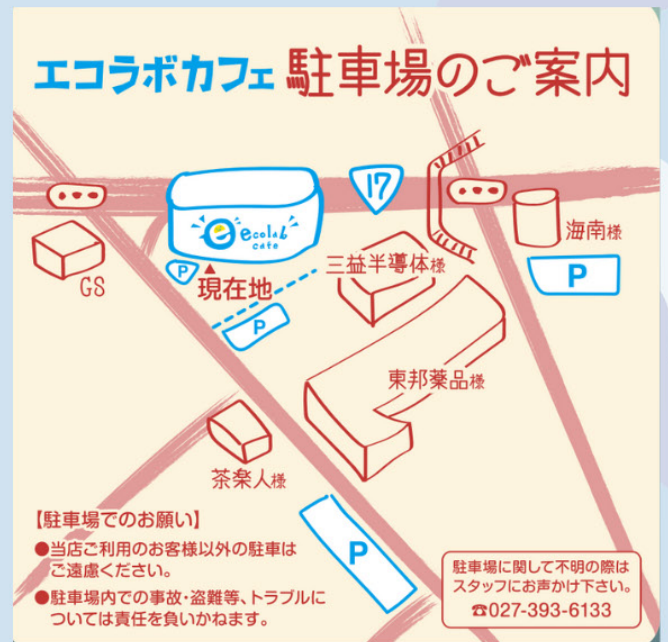

エコラボカフェとは？

エコラボカフェは、株式会社群成舎が運営する、環境とからだにやさしいカフェです。

ナチュラルフードコーディネーターが作る、オーガニック・グルテンフリーのお食事やスイーツをご用意しております。

また、ゼロウェイスト（ゴミゼロ）なカフェを目指したさまざまな取り組みをしております。